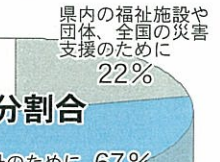

県内の福祉施設や団体、全国の災害支援のために
22%