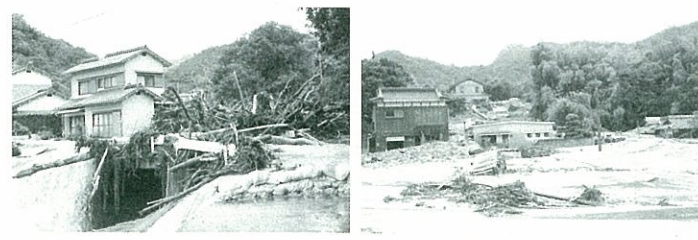

民家前を流れる水と流木 土石流に巻きこまれた家や車

平成21年7月21日、中国九州北部豪雨により、山口県でも各地で土砂災害等が発生しました。それにより、被災地ではたくさんの方の助けが必要となり、防府市では、防府市社会福祉協議会が中心となって、平成21年7月23日に災害ボランティアセンターが立ち上がりました。

防府市佐波川流域 災害ボランティアセンター

ニーズの調整の後、作業現場へ。

「助けて！」という被災者の気持ちと、「助けたい」というボランティアさんの気持ちをつなぐところです。