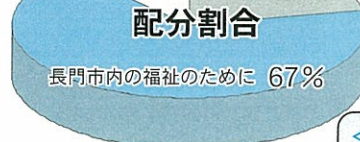

山口県共同募金会 長門支会

〒759-4101
長門市東深川1321-1
長門市社会福祉協議会内
TEL 22-8294
TEL 22-8294
FAX 22-4340

長門市の福祉のために...

今年もよろしくお祈いします。